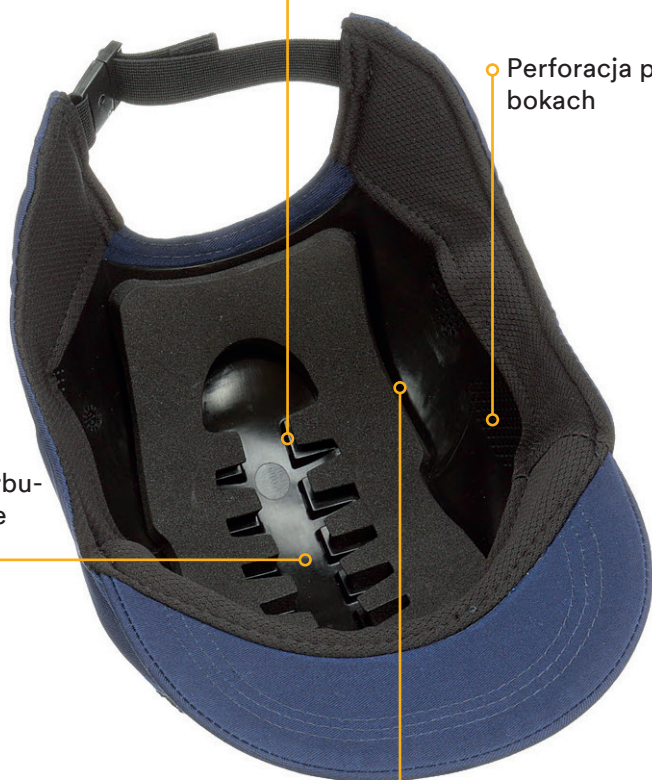

Komfort

Opatentowana, oddychająca, perforowana skorupa hełmu zapewnia odprowadzanie wilgoci, dzięki wentylacji pośredniej na górze i potnikowi z tkaniny odprowadzającej wilgoć.

Stabilność

Konstrukcja skorupy hełmu dobrze dopasowuje się do kształtu głowy, zapewniając tym samym komfort użytkowania. Elastyczny pasek pod kością potyliczną pozwala wyregulować dopasowanie lekkiego hełmu do głowy, co zapewnia większą stabilność.

Wytrzymałe lekkie hełmy ochronne z tkaniny poliestrowo-bawełnianej z pełną skorupą hełmu.

Opatentowana skorupa hełmu zapewnia komfort i ochronę.

Pośredni system wentylacji

Perforacja po bokach

Szkielet absorbujący uderzenie

Elastyczny, dopasowujący się kanał

Główne cechy

- ▶ Opatentowana perforowana skorupa hełmu, z pośrednim systemem wentylacji, pozwala na cyrkulację powietrza, co zapewnia redukcję wilgoci
- ▶ Opatentowana elastyczna skorupa hełmu lub skorupa hełmu o pełnej konstrukcji zapewnia lepsze dopasowanie do różnych rozmiarów głów
- ▶ Dostępne w różnych wersjach kolorystycznych
- ▶ Dostępne w różnych długościach daszków: standardowej, średniej lub krótkiej
- ▶ Potnik z tkaniny odprowadzającej wilgoć pomaga odprowadzać wilgoć ze skóry, aby poprawić komfort
- ▶ Tkaniny nadają się do prania w pralce
- ▶ Posiadają oznaczenie CE i spełniają wymagania normy EN 812

Opcja skorupy o pełnej konstrukcji zapewnia większą ochronę

Potnik z tkaniny odprowadzającej wilgoć

Potnik na podkładzie z elementu dystansującego

Elastyczna regulacja

Szeroki panel wentylacyjny

Lekkie hełmy ochronne 3M™ First Base™ 3 Classic